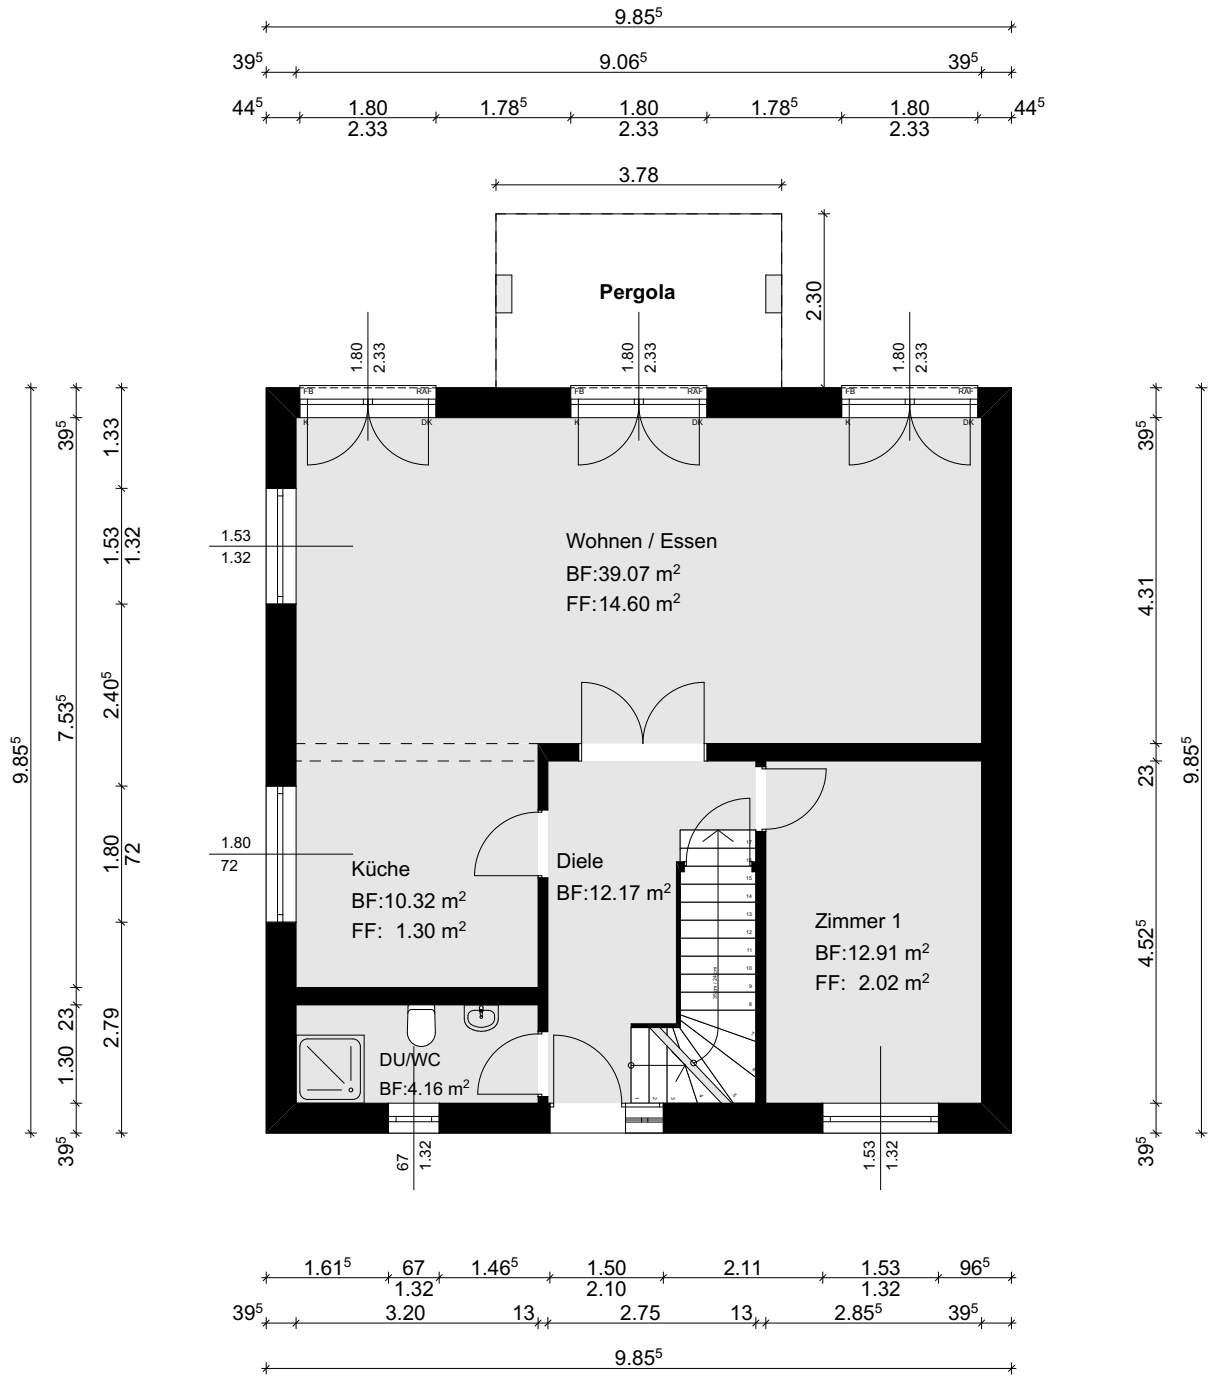

Erdgeschoss

Stadt-Villa CityLife 300 mit Dusch-WC

Msst 1:100